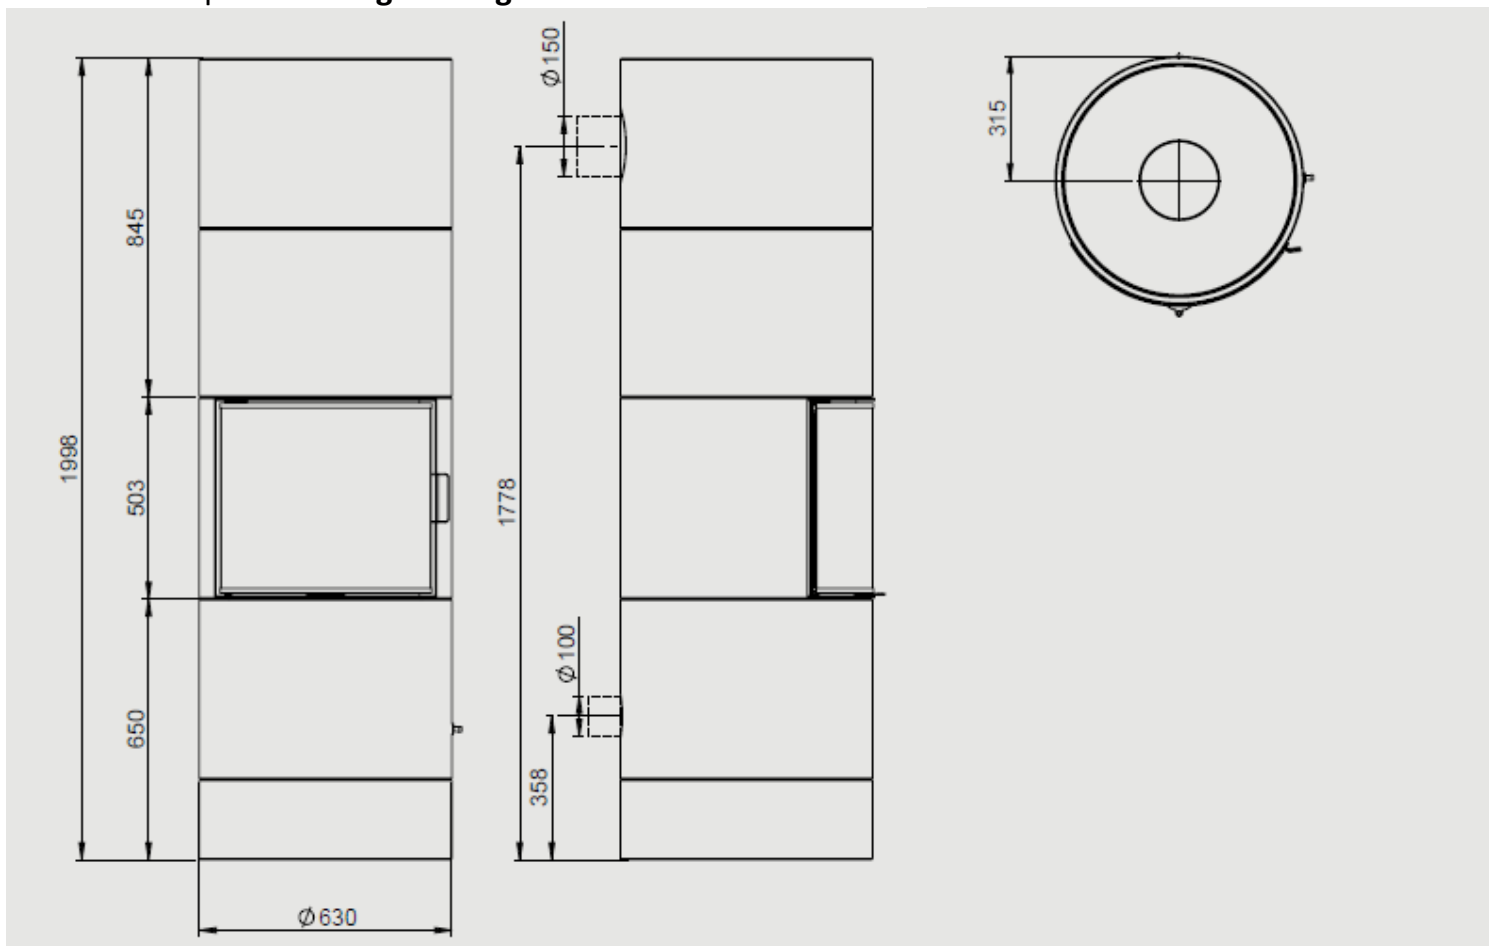

Ahi Nordpeis **Salzburg R** sokliga mõõdud