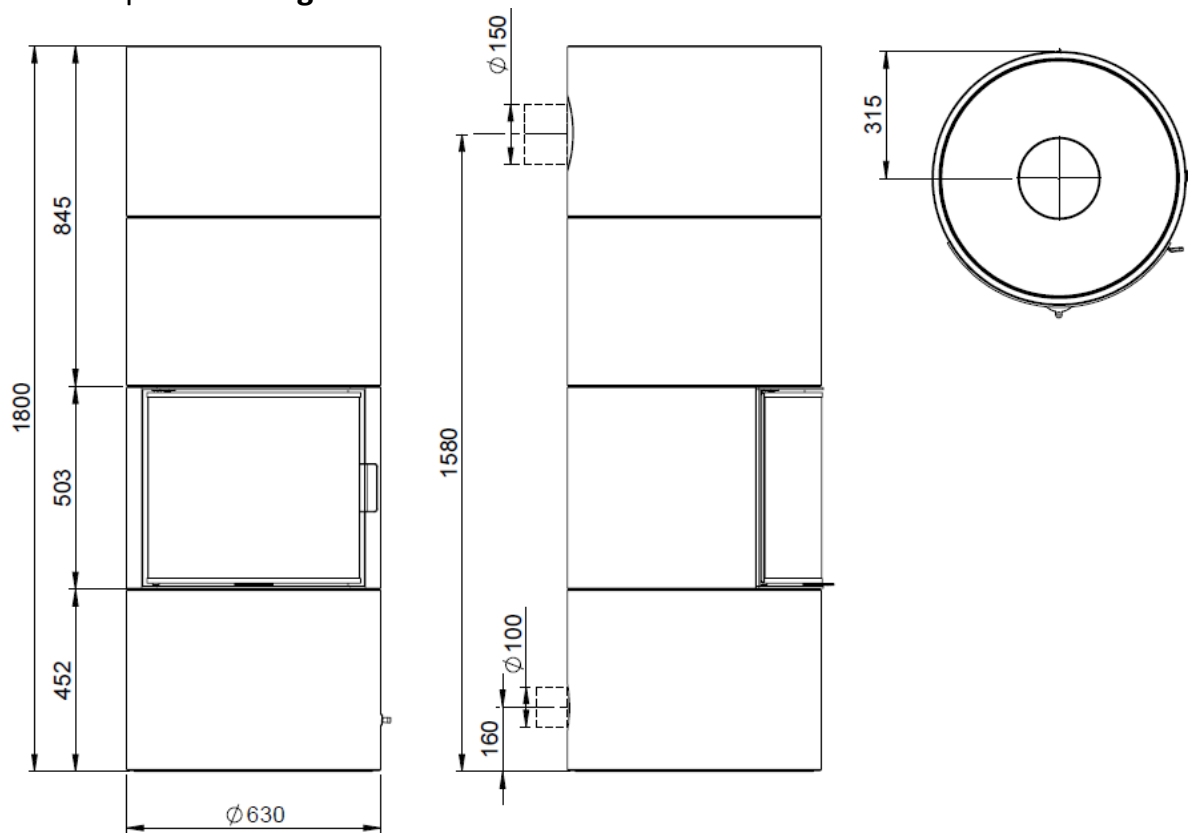

### Tehnilised andmed

Kõrgus: 1800 mm  
1998 (sokliga)  
2220 mm (High)  
Laius: 630 mm  
Sügavus: 630 mm

Kattekiht: betoon ShapeStone  
Välisõhuühendamise võimalus: jah  
Puuhalu pikkus: 300 mm  
Suitsutoru ühendus: pealt või tagant  
Suitsutoru Ø: 150 mm

### Ahi Nordpeis **Salzburg R** mõõdud