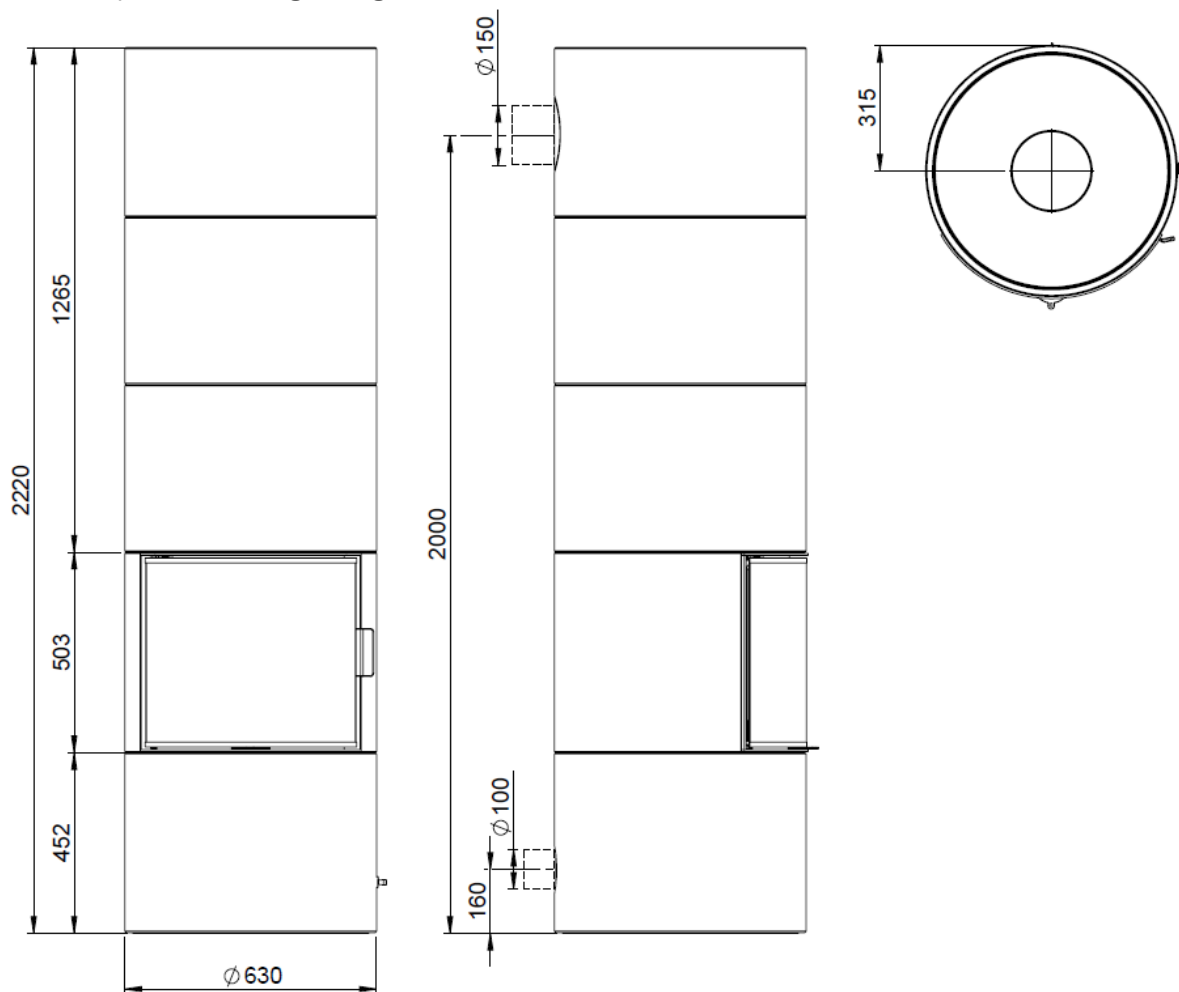

Ahi Nordpeis Salzburg R High mõõdud