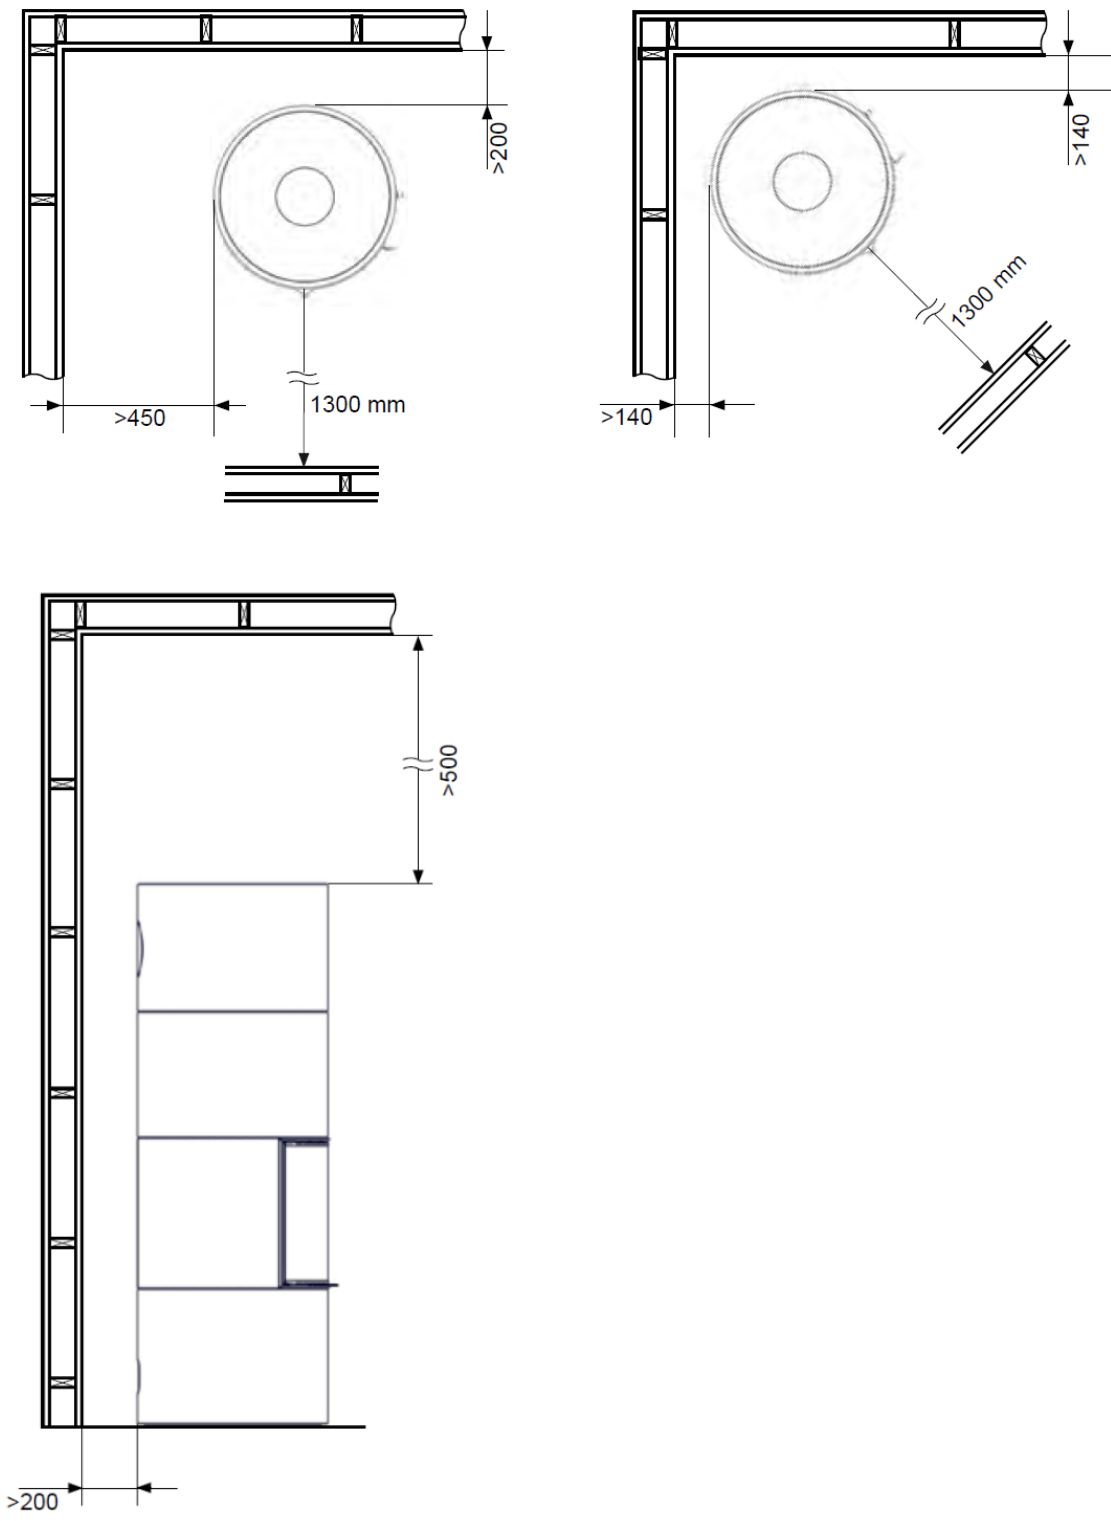

Nordpeis Salzburg R Ohutu kaugus