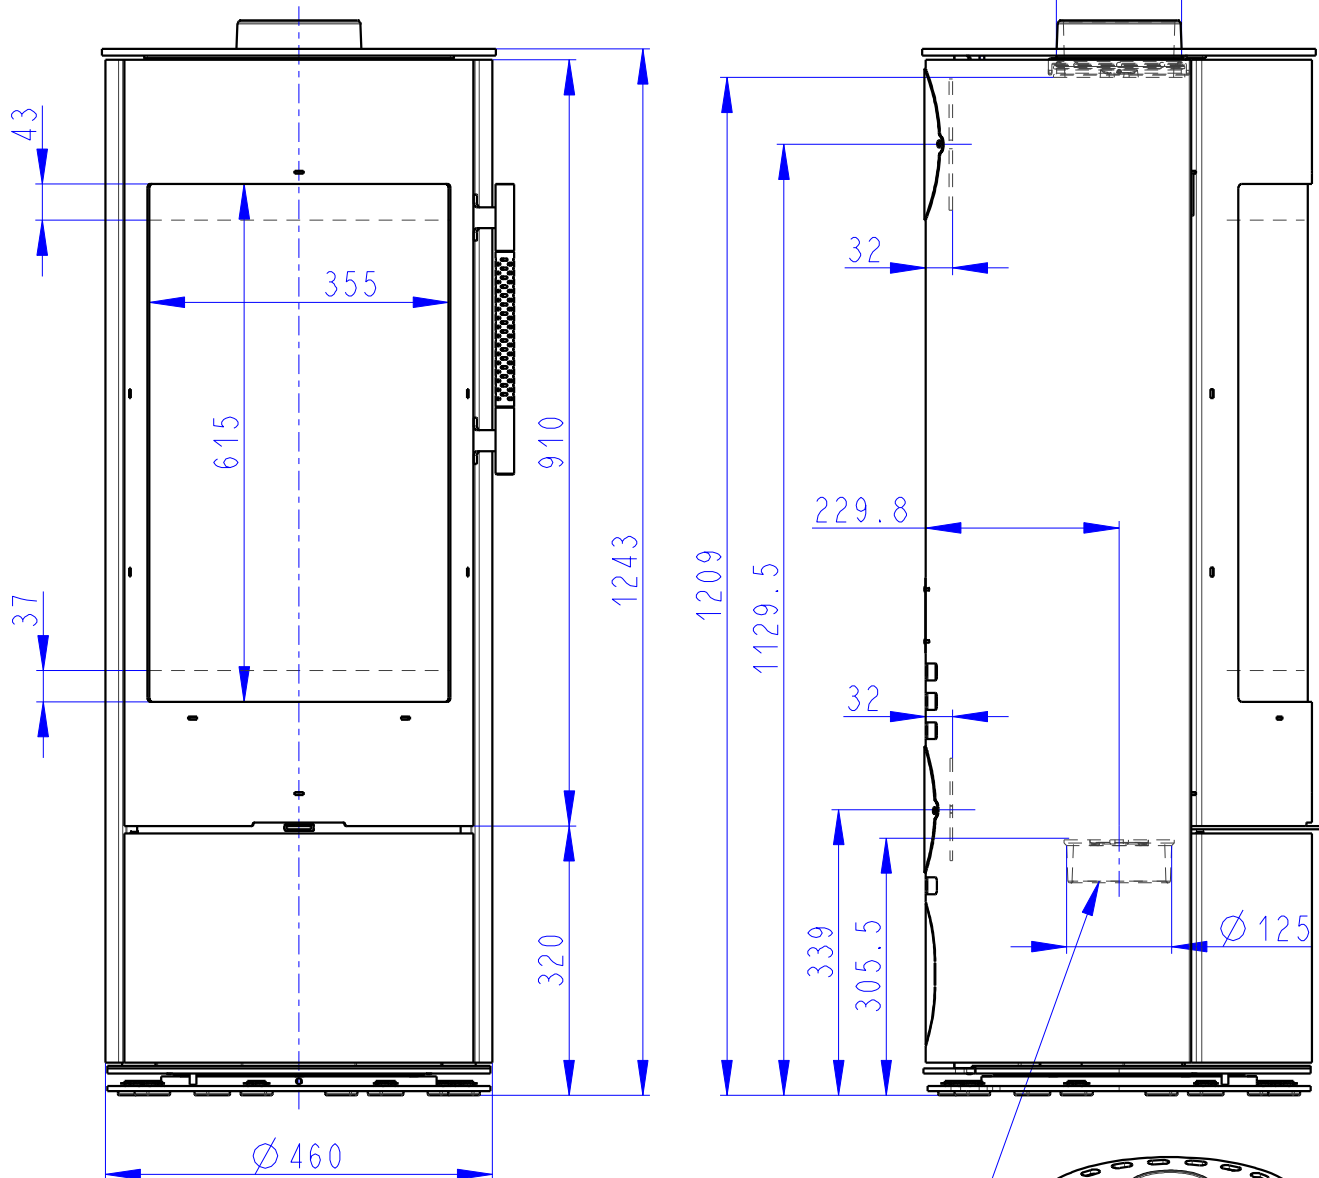

Rozmery v mm  
 Maße in mm  
 Dimensions in mm

ALEA 03 PLECH-064K

149 kg

CENTRALNI PRIVOD VZDUCHU  
 Zentralluftzufuhr  
 Central air inlet

SEKUNDARNI VZDUCH  
 Sekundärluft  
 Secondary air  
 A/UND/AND  
 PRIMARNI VZDUCH  
 Primärluft  
 Primary air