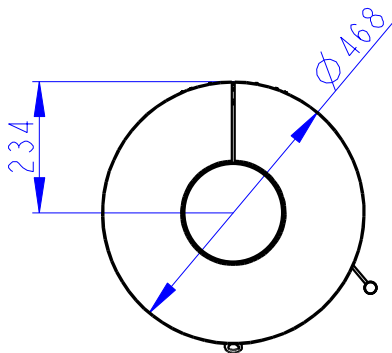

Rozmery v mm
 Maße in mm
 Dimensions in mm

ALEA HOCH 04 PISKOVEC-064L

162 kg

CENTRALNI PRIVOD VZDUCHU
 Zentralluftzufuhr
 Central air inlet

SEKUNDARNI VZDUCH
 Sekundärluft
 Secondary air
 A/UND/AND
 PRIMARNI VZDUCH
 Primärluft
 Primary air