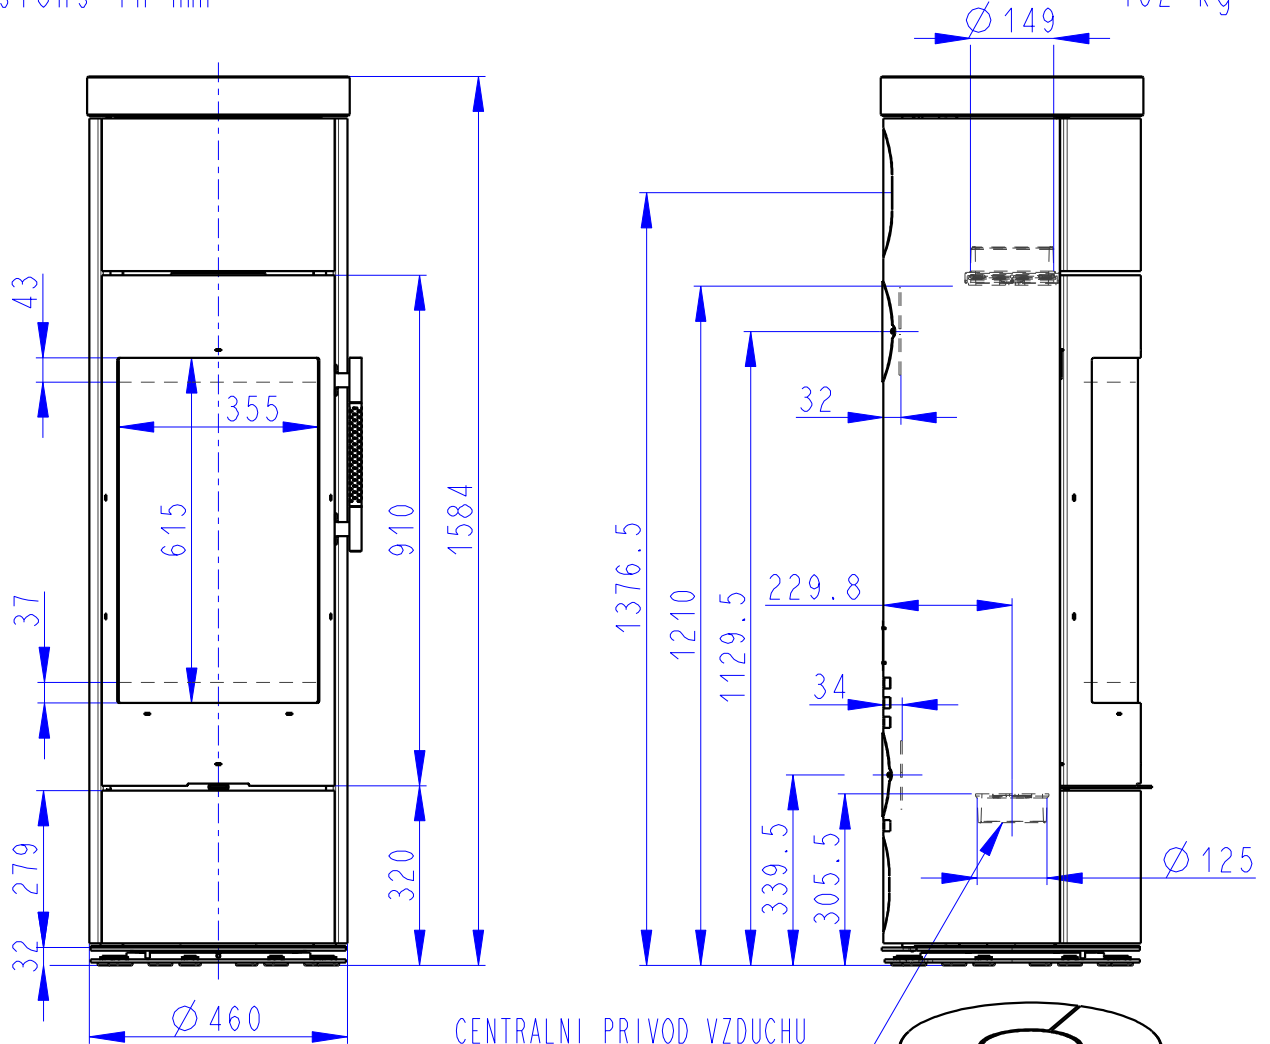

Rozmery v mm
 Maße in mm
 Dimensions in mm

ALEA HOCH 04 PISKOVEC-064L

162 kg

CENTRALNI PRIVOD VZDUCHU
 Zentralluftzufuhr
 Central air inlet

SEKUNDARNI VZDUCH
 Sekundärluft
 Secondary air
 A/UND/AND
 PRIMARNI VZDUCH
 Primärluft
 Primary air