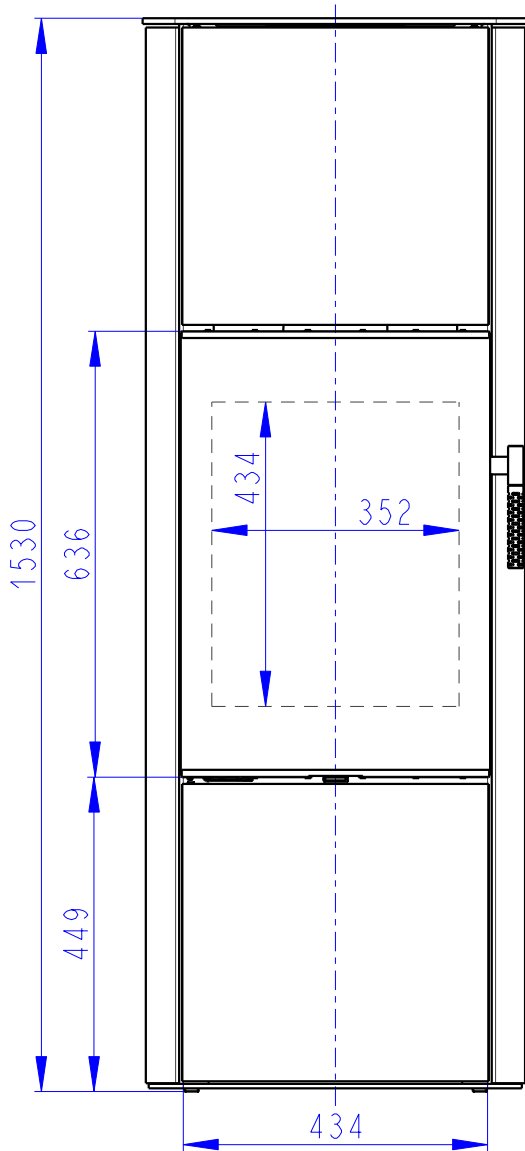

Rozmery v mm
 Maße in mm
 Dimensions in mm

LUGANO 03 AKUM PLECH-097L

144 kg

Centralni privod vzduchu $\varnothing 125$
 Zentral lufzufuhr $\varnothing 125$
 Central air inlet $\varnothing 125$

Primarni a sekundarni vzduch
 Primarluft und sekundarluft
 Primary and secondary air