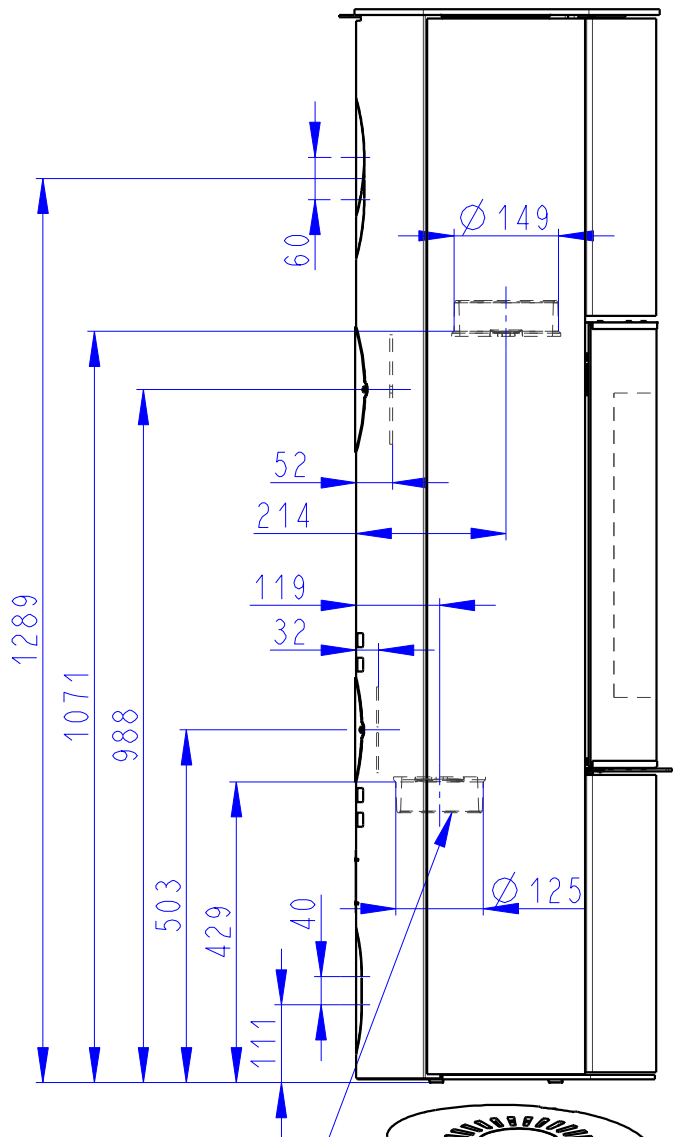

Rozmery v mm
 Maße in mm
 Dimensions in mm

LUGANO 03 AKUM PLECH-097L

144 kg

Centralni privod vzduchu $\varnothing 125$
 Zentral lufzufuhr $\varnothing 125$
 Central air inlet $\varnothing 125$

Primarni a sekundarni vzduch
 Primarluft und sekundarluft
 Primary and secondary air