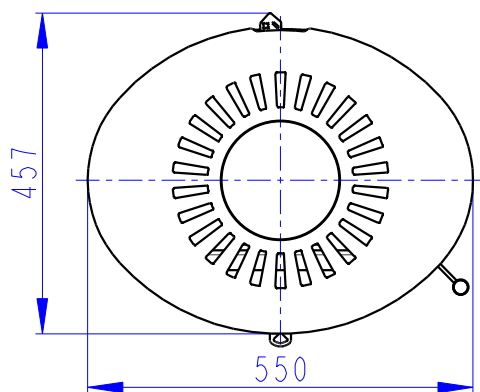

Rozmery v mm
 Maße in mm
 Dimensions in mm

LUGANO 03 AKUM PLECH-097L

144 kg

Centralni privod vzduchu $\varnothing 125$
 Zentral lufzufuhr $\varnothing 125$
 Central air inlet $\varnothing 125$

Primarni a sekundarni vzduch
 Primarluft und sekundarluft
 Primary and secondary air