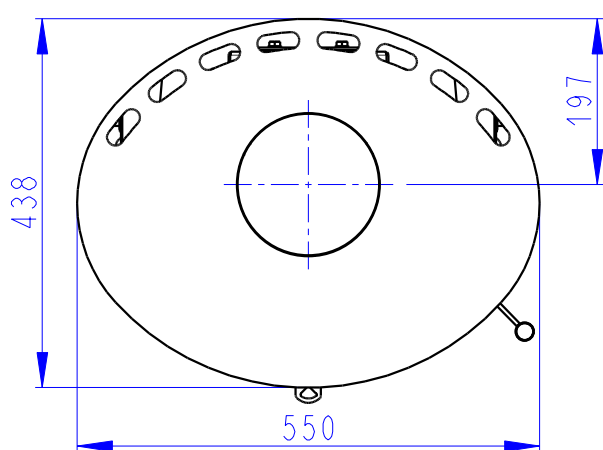

Rozmery v mm
 Maße in mm
 Dimensions in mm

LUGANO 03 PLECH-097K

134 kg

Centralni privod vzduchu $\varnothing 125$
 Zentral luftzufuhr $\varnothing 125$
 Central air inlet $\varnothing 125$

Primarni a sekundarni vzduch
 Primarluft und sekundarluft
 Primary and secondary air