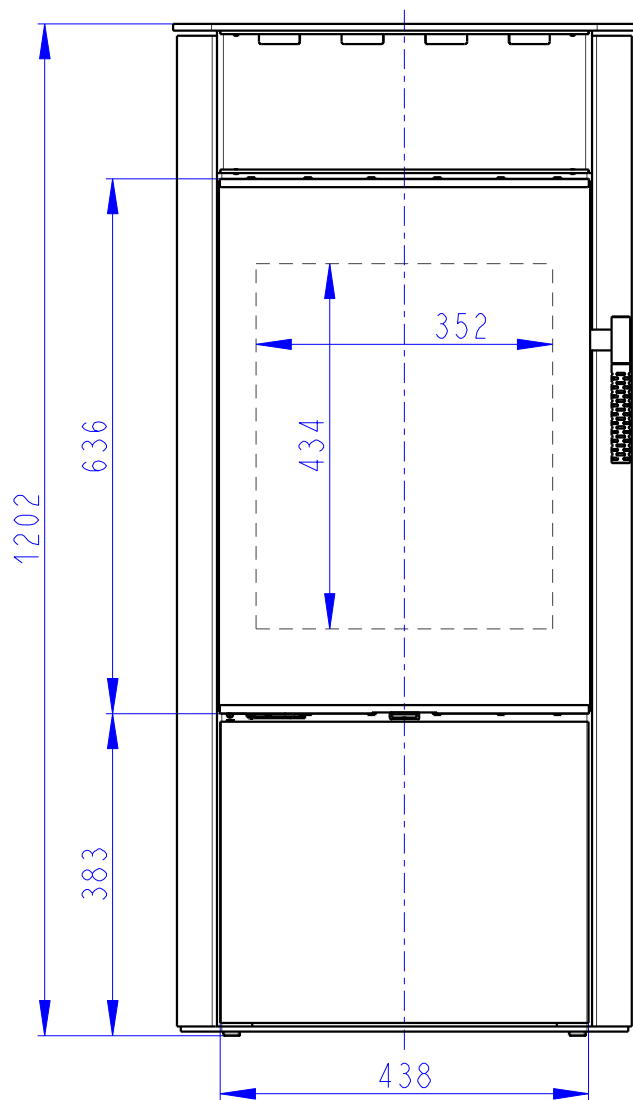

Rozmery v mm
 Maße in mm
 Dimensions in mm

LUGANO 03 PLECH-097K

134 kg

Centralni privod vzduchu $\varnothing 125$
 Zentral luftzufuhr $\varnothing 125$
 Central air inlet $\varnothing 125$

Primarni a sekundarni vzduch
 Primarluft und sekundarluft
 Primary and secondary air