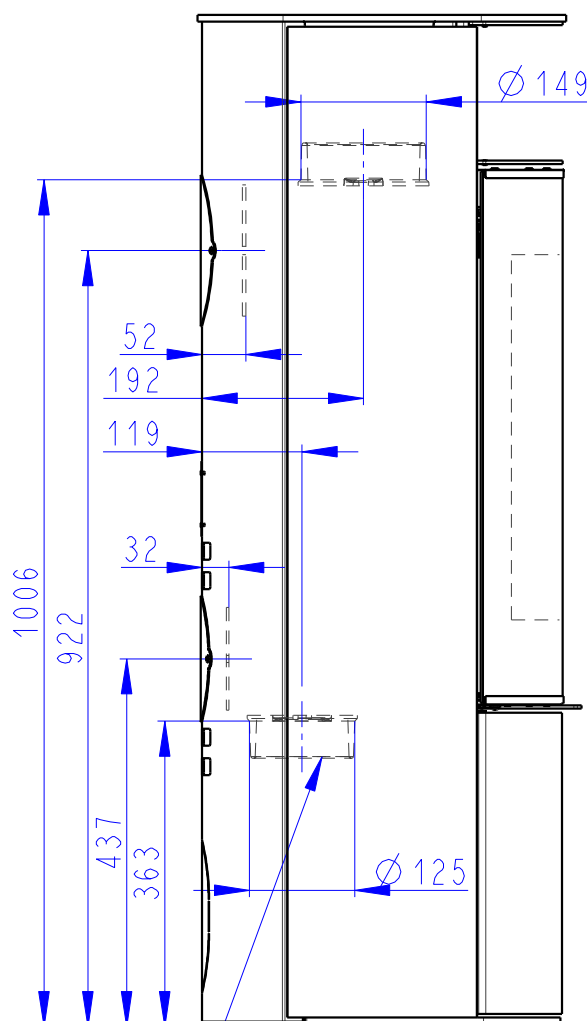

Rozmery v mm
 Maße in mm
 Dimensions in mm

LUGANO 03 PLECH-097K

134 kg

Centralni privod vzduchu $\varnothing 125$
 Zentral luftzufuhr $\varnothing 125$
 Central air inlet $\varnothing 125$

Primarni a sekundarni vzduch
 Primarluft und sekundarluft
 Primary and secondary air